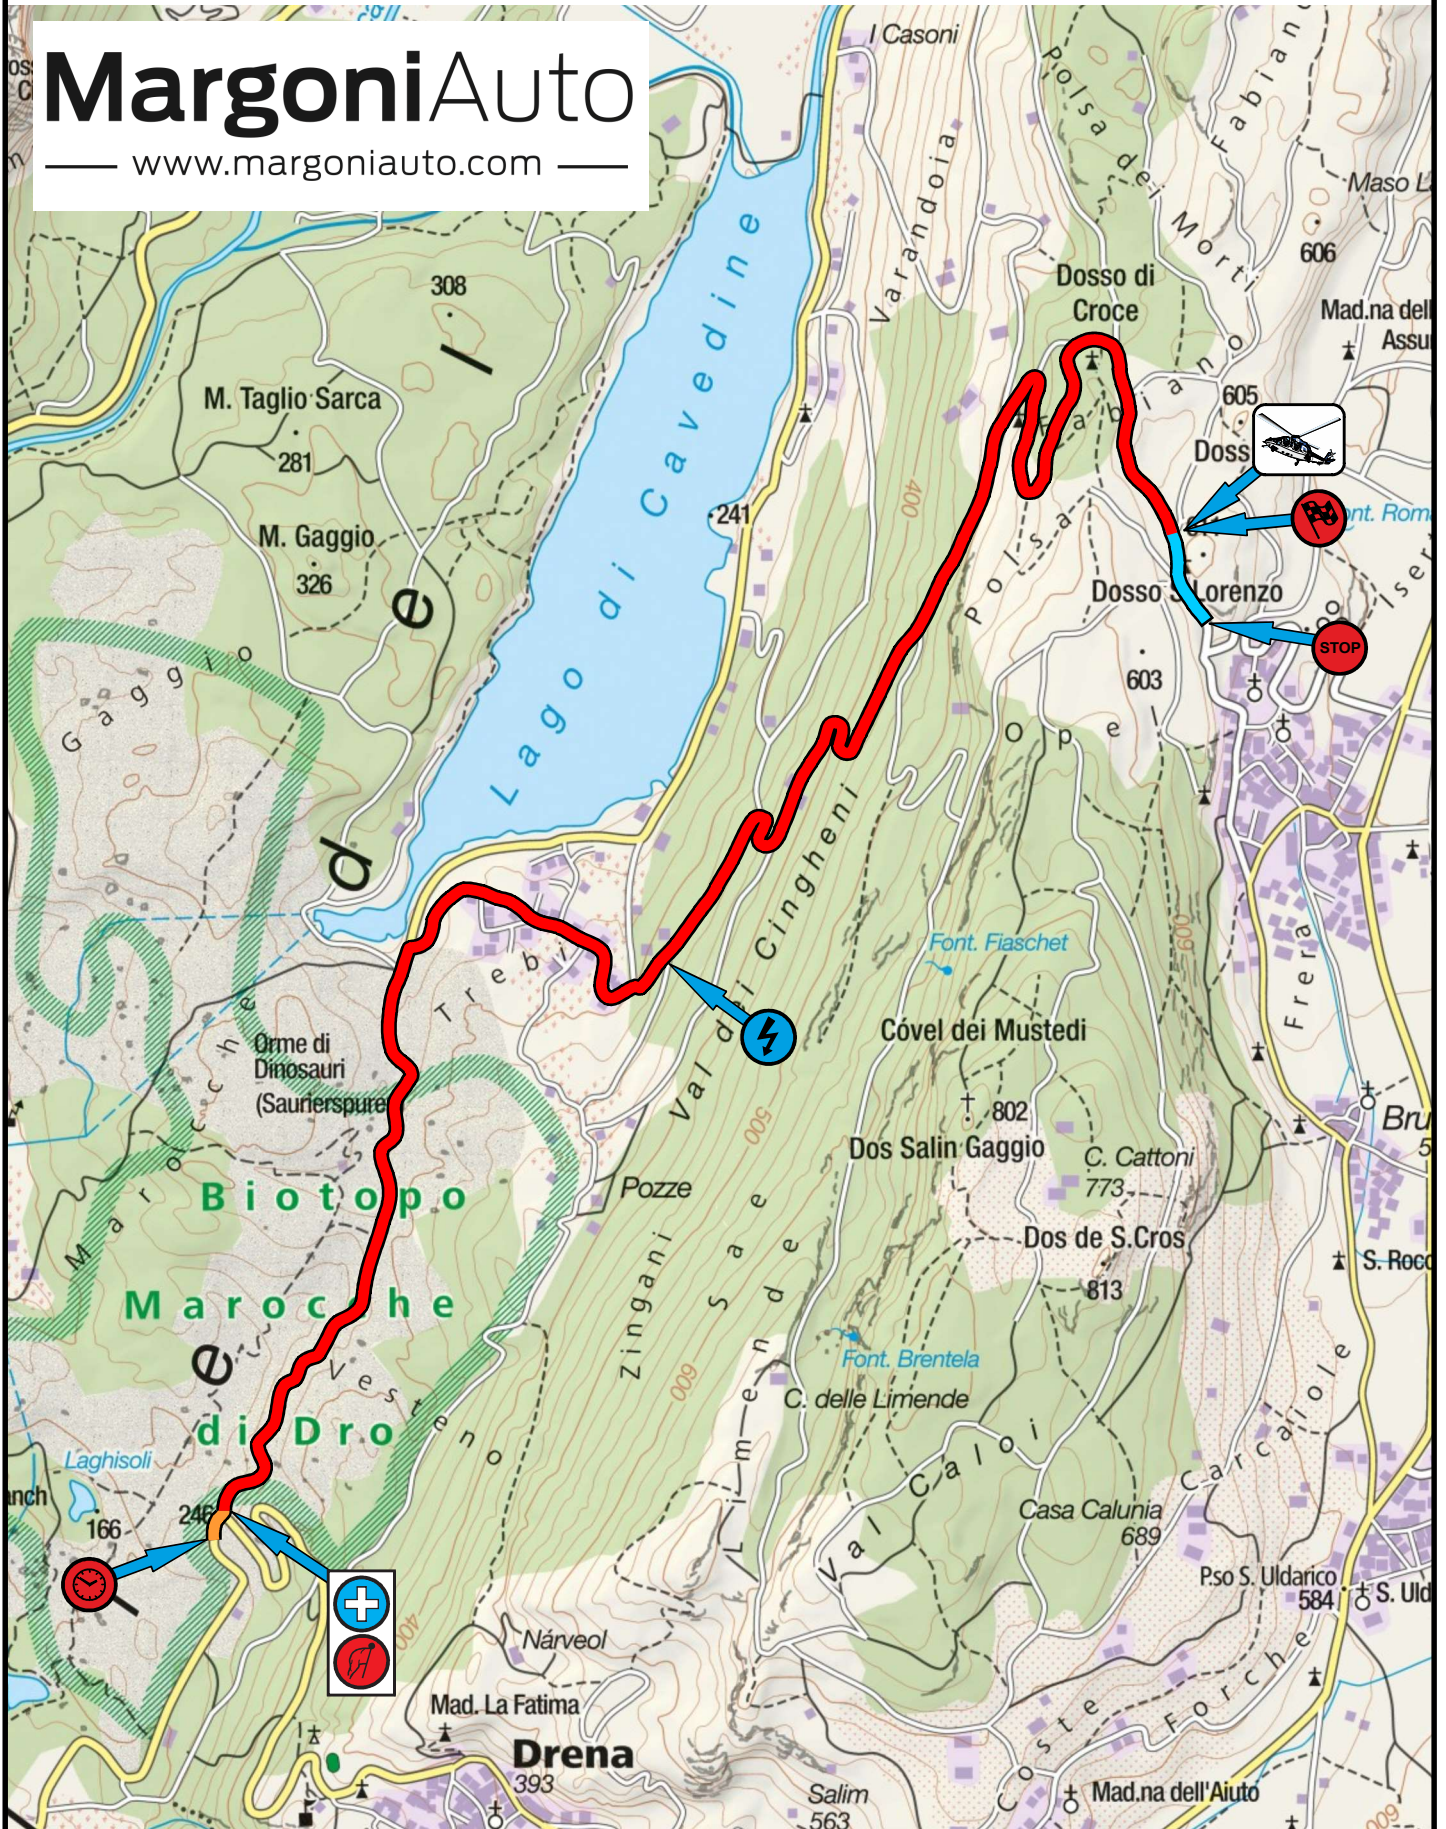

1° TRENTINO RALLY

RALLY NAZIONALE

MORI (TN) - 4/5 NOVEMBRE 2023

MargoniAuto
www.margoniauto.com

PS 2-5
"Lago di Cavedine"
Km 6,21

50 | Rigotti

PS 3-6
"Garniga"
Km 9,16

NATAN 50%

- MORI
- ALA
- BRENTONICO
- DRO
- CAVEDINE
- GARNIGA TERME
- VILLA LAGARINA
- ISERA
- RONZO CHIENIS

Posizione	Km	GPS
C.O.	-0.12	N 45°48'50" - E 11°00'00"
Start P.S.	0.00	N 45°48'47" - E 10°59'59"
Fine P.S.	2,82	N 45°48'56" - E 10°58'57"
Stop P.S.	3,08	N 45°49'01" - E 10°58'49"

**SCUDERIA
TRENTINA**

Posizione	Km	GPS
C.O.	-0,09	N 45°58'37" - E 10°56'10"
Start P.S.	0,00	N 45°58'35" - E 10°56'09"
Intermedio 1	2,80	N 45°59'27" - E 10°57'06"
Fine P.S.	6,21	N 46°00'02" - E 10°58'08"
Stop P.S.	6,52	N 45°59'54" - E 10°58'12"

MargoniAuto

— www.margoniauto.com —

Posizione	Km	GPS
C.O.	-0,16	N 46°00'53" - E 11°03'24"
Start P.S.	0,00	N 46°00'54" - E 11°03'30"
Intermedio 1	3,29	N 46°00'55" - E 11°04'19"
Intermedio 2	6,59	N 46°00'48" - E 11°05'00"
Fine P.S.	9,16	N 46°00'17" - E 11°05'09"
Stop P.S.	9,48	N 46°00'07" - E 11°05'07"