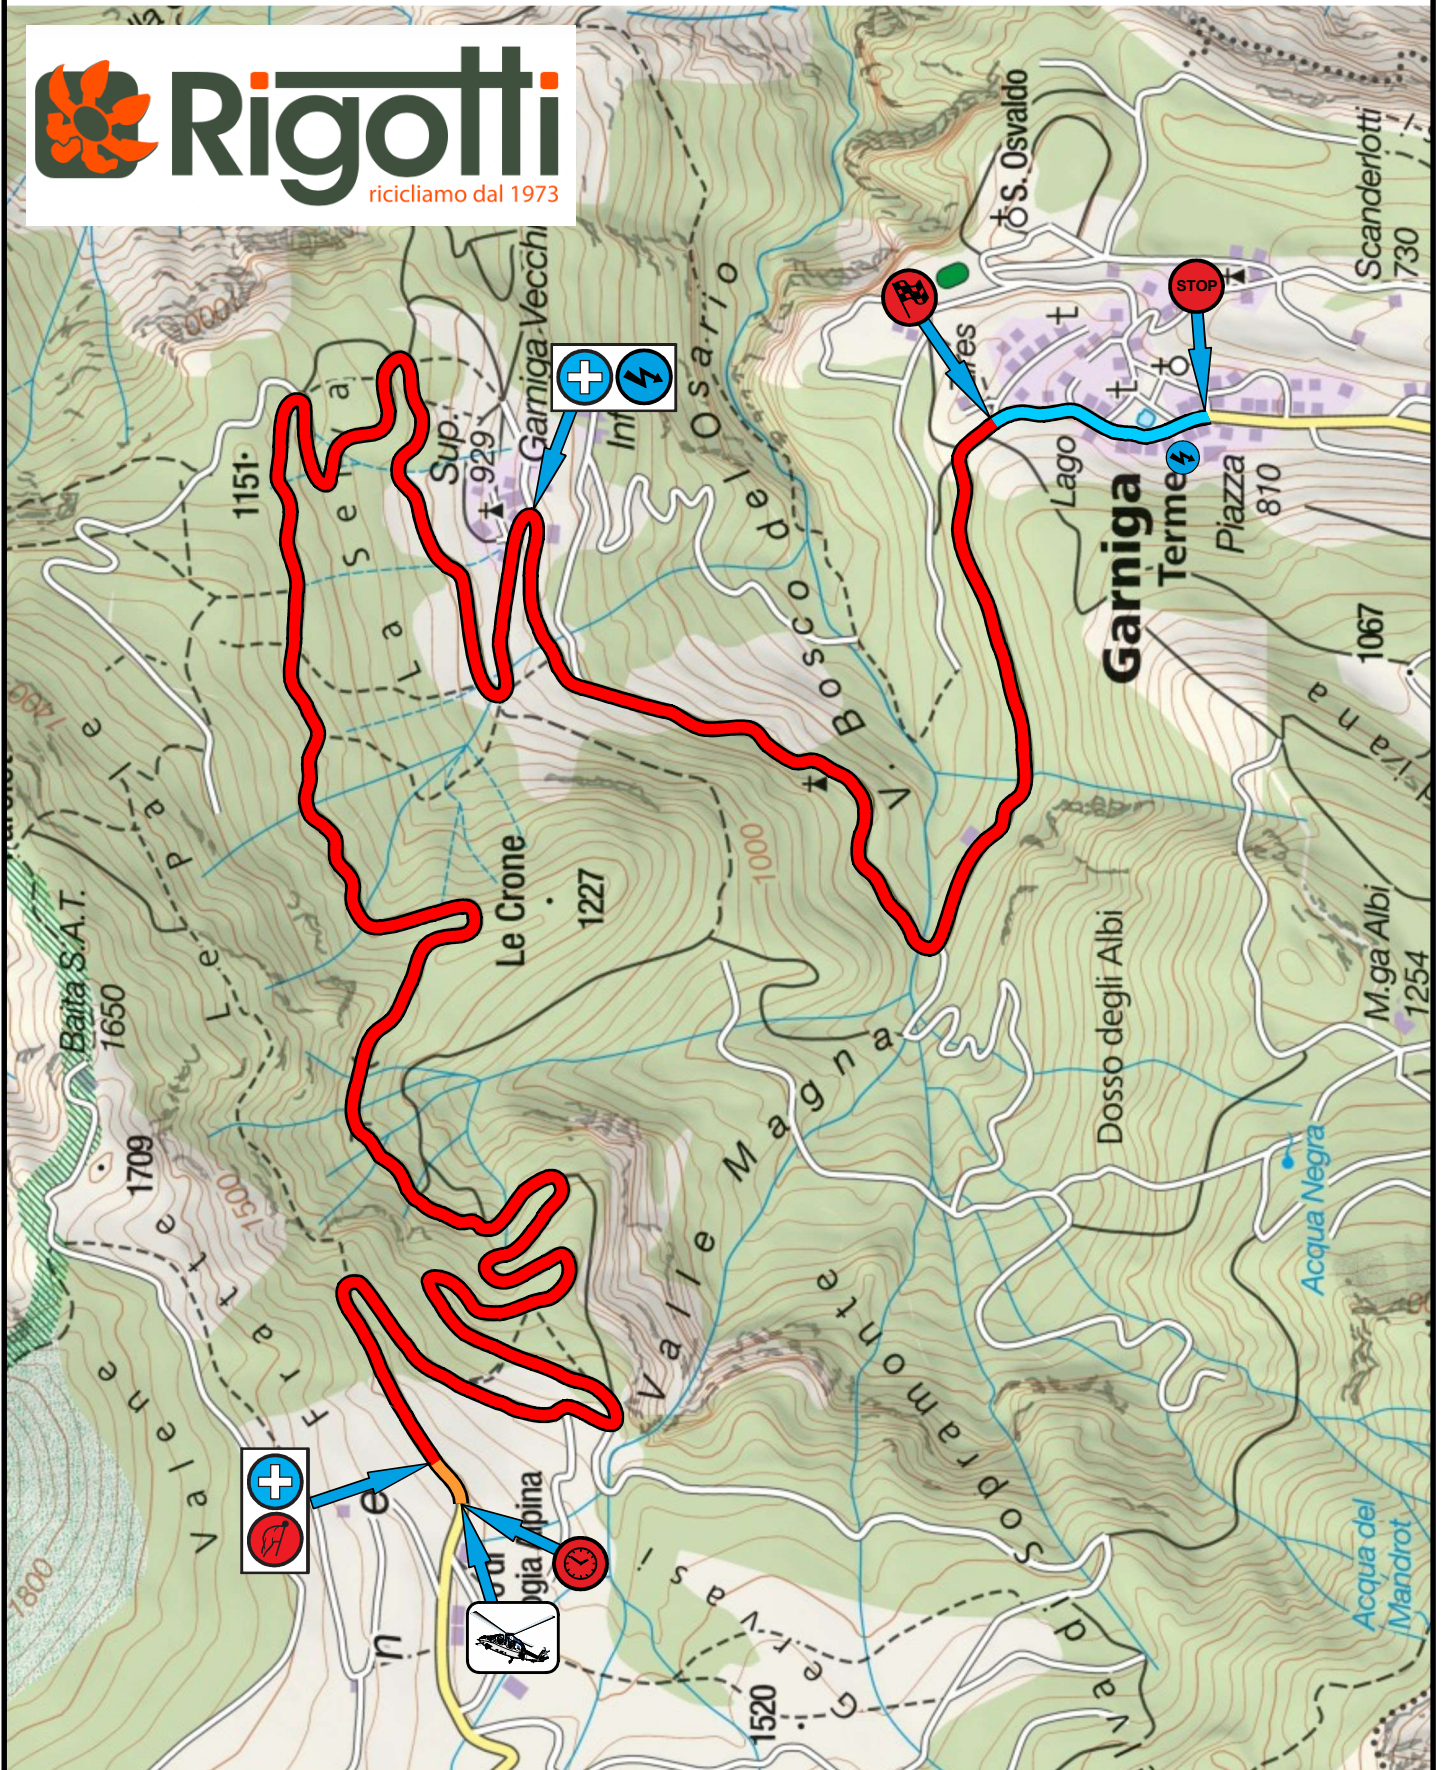

Posizione	Km	GPS
C.O.	-0,16	N 46°00'53" - E 11°03'24"
Start P.S.	0,00	N 46°00'54" - E 11°03'30"
Intermedio 1	3,29	N 46°00'55" - E 11°04'19"
Intermedio 2	6,59	N 46°00'48" - E 11°05'00"
Fine P.S.	9,16	N 46°00'17" - E 11°05'09"
Stop P.S.	9,48	N 46°00'07" - E 11°05'07"