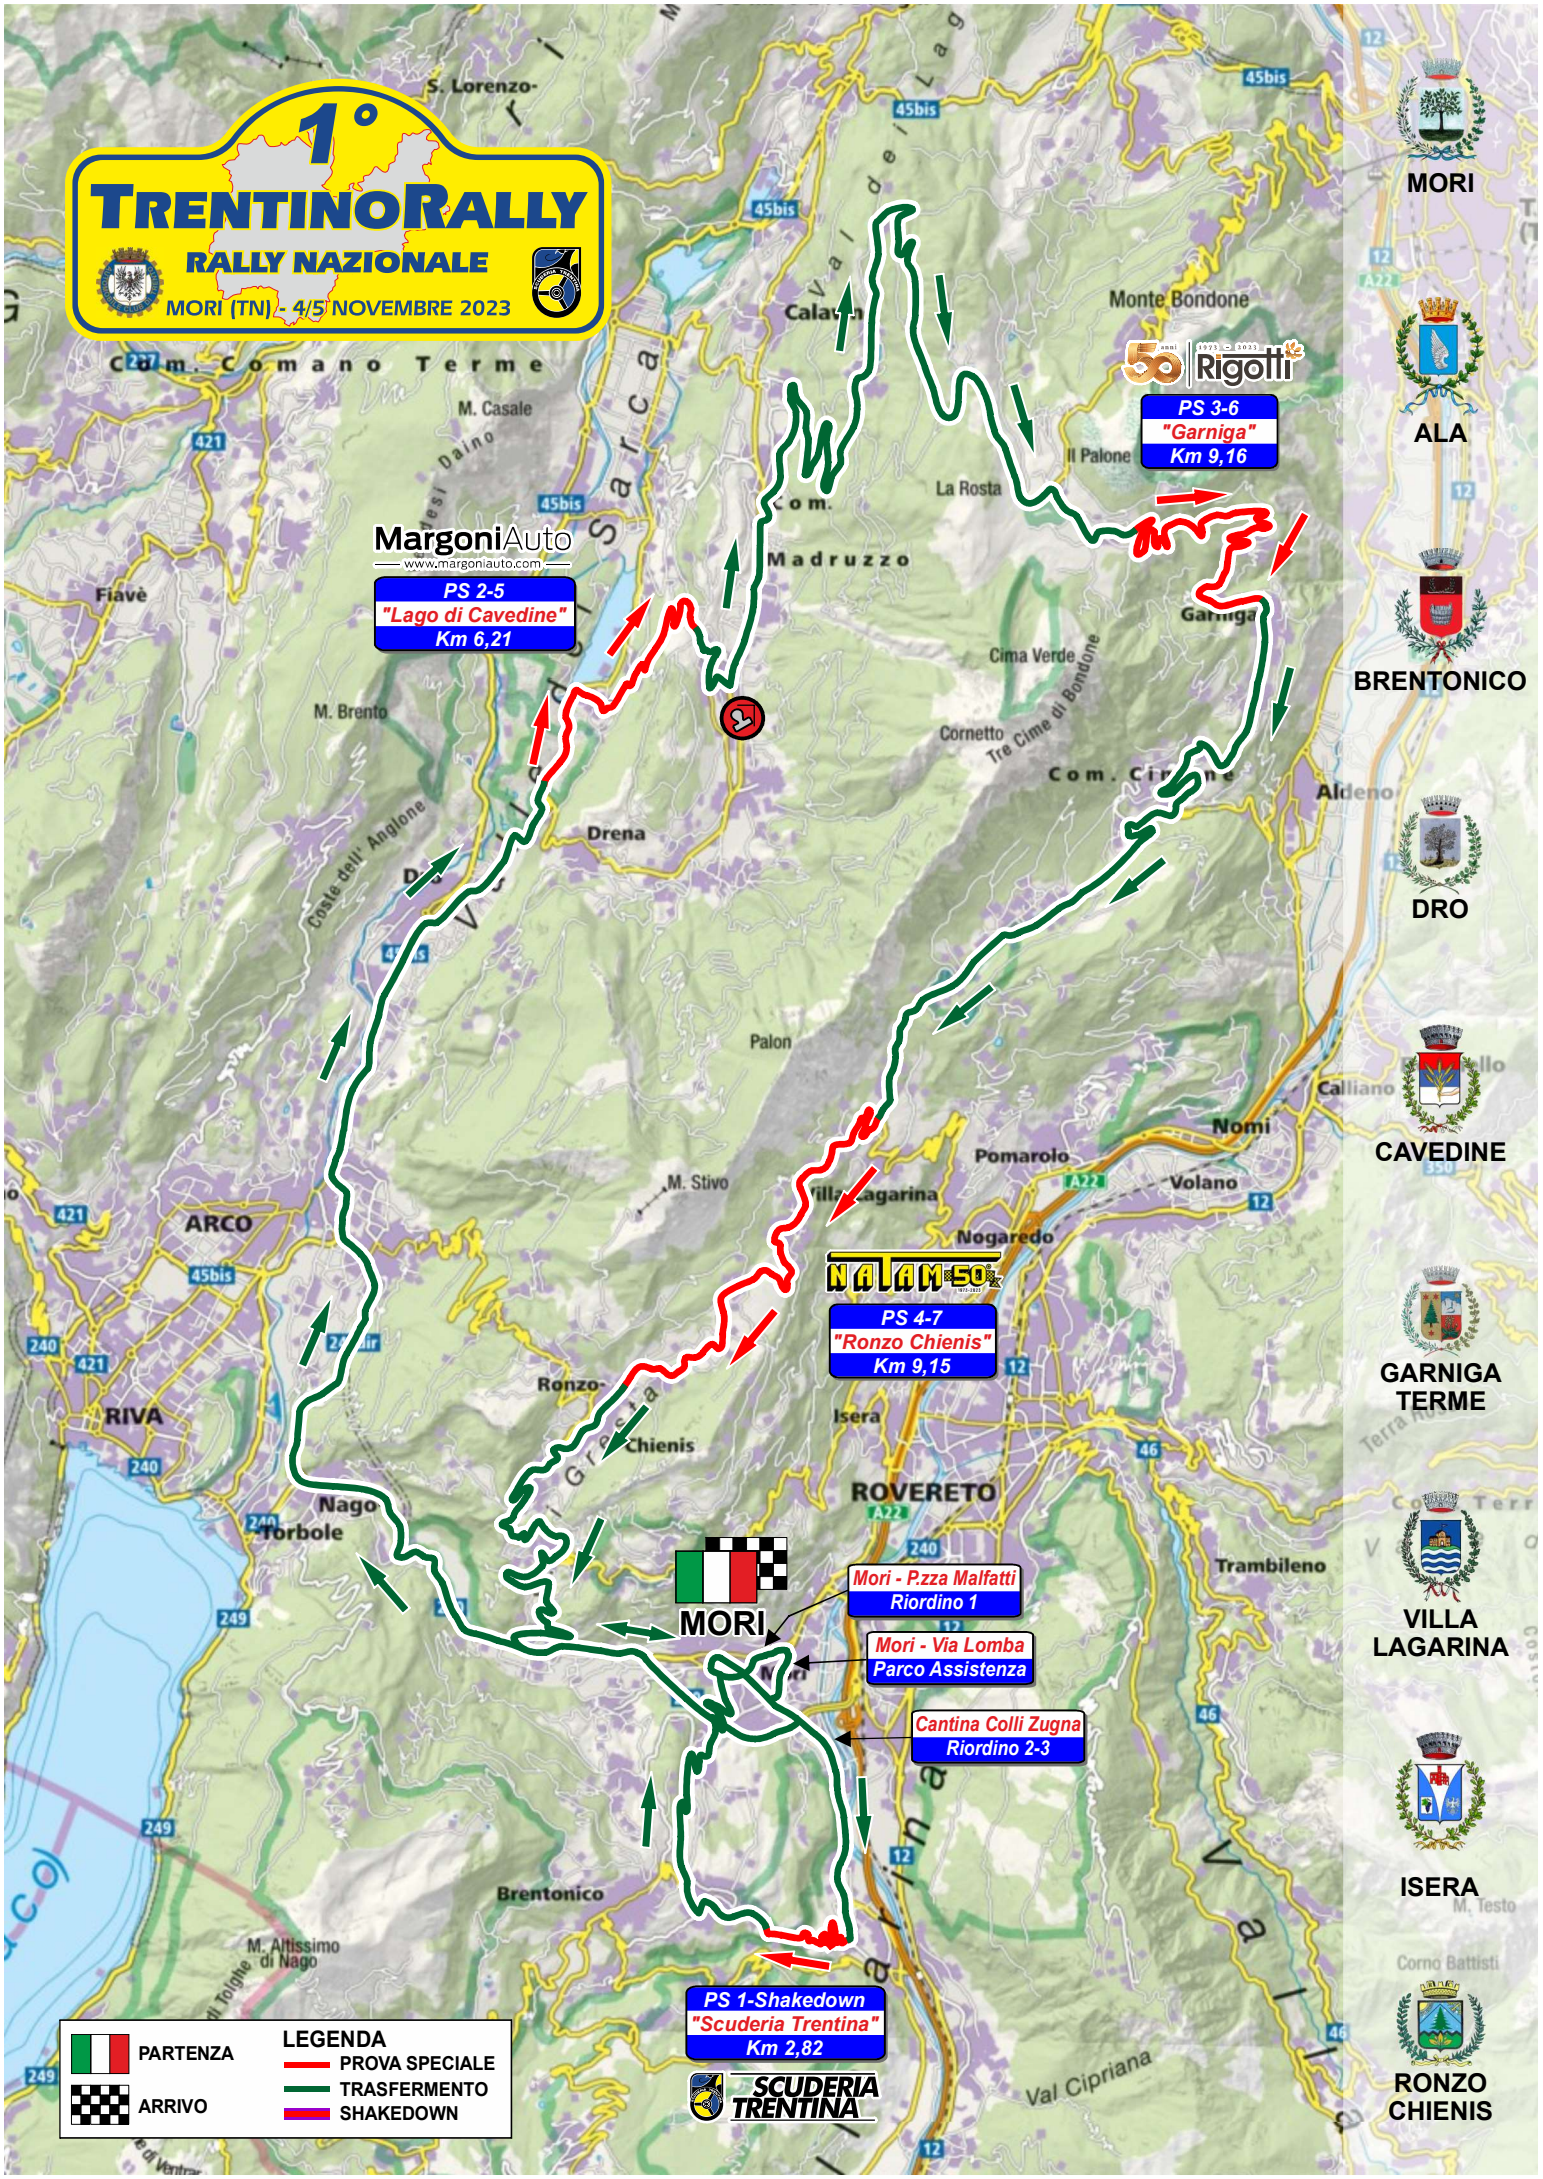

1° TRENTINO RALLY

RALLY NAZIONALE

MORI (TN) - 4/5 NOVEMBRE 2023

MargoniAuto
www.margoniauto.com

PS 2-5
"Lago di Cavedine"
Km 6,21

50 | Rigotti

PS 3-6
"Garniga"
Km 9,16

NATAN 50%

PS 4-7
"Ronzo Chienis"
Km 9,15

MORI

Mori - P.zza Malfatti
Riordino 1

Mori - Via Lomba
Parco Assistenza

Cantina Colli Zugna
Riordino 2-3

PS 1-Shakedown
"Scuderia Trentina"
Km 2,82

LEGENDA	
	PARTENZA
	ARRIVO
	PROVA SPECIALE
	TRASFERIMENTO
	SHAKEDOWN

- MORI
- ALA
- BRENTONICO
- DRO
- CAVEDINE
- GARNIGA TERME
- VILLA LAGARINA
- ISERA
- RONZO CHIENIS

Posizione	Km	GPS
C.O.	-0.12	N 45°48'50" - E 11°00'00"
Start P.S.	0.00	N 45°48'47" - E 10°59'59"
Fine P.S.	2,82	N 45°48'56" - E 10°58'57"
Stop P.S.	3,08	N 45°49'01" - E 10°58'49"

**SCUDERIA
TRENTINA**

Posizione	Km	GPS
C.O.	-0,09	N 45°58'37" - E 10°56'10"
Start P.S.	0,00	N 45°58'35" - E 10°56'09"
Intermedio 1	2,80	N 45°59'27" - E 10°57'06"
Fine P.S.	6,21	N 46°00'02" - E 10°58'08"
Stop P.S.	6,52	N 45°59'54" - E 10°58'12"